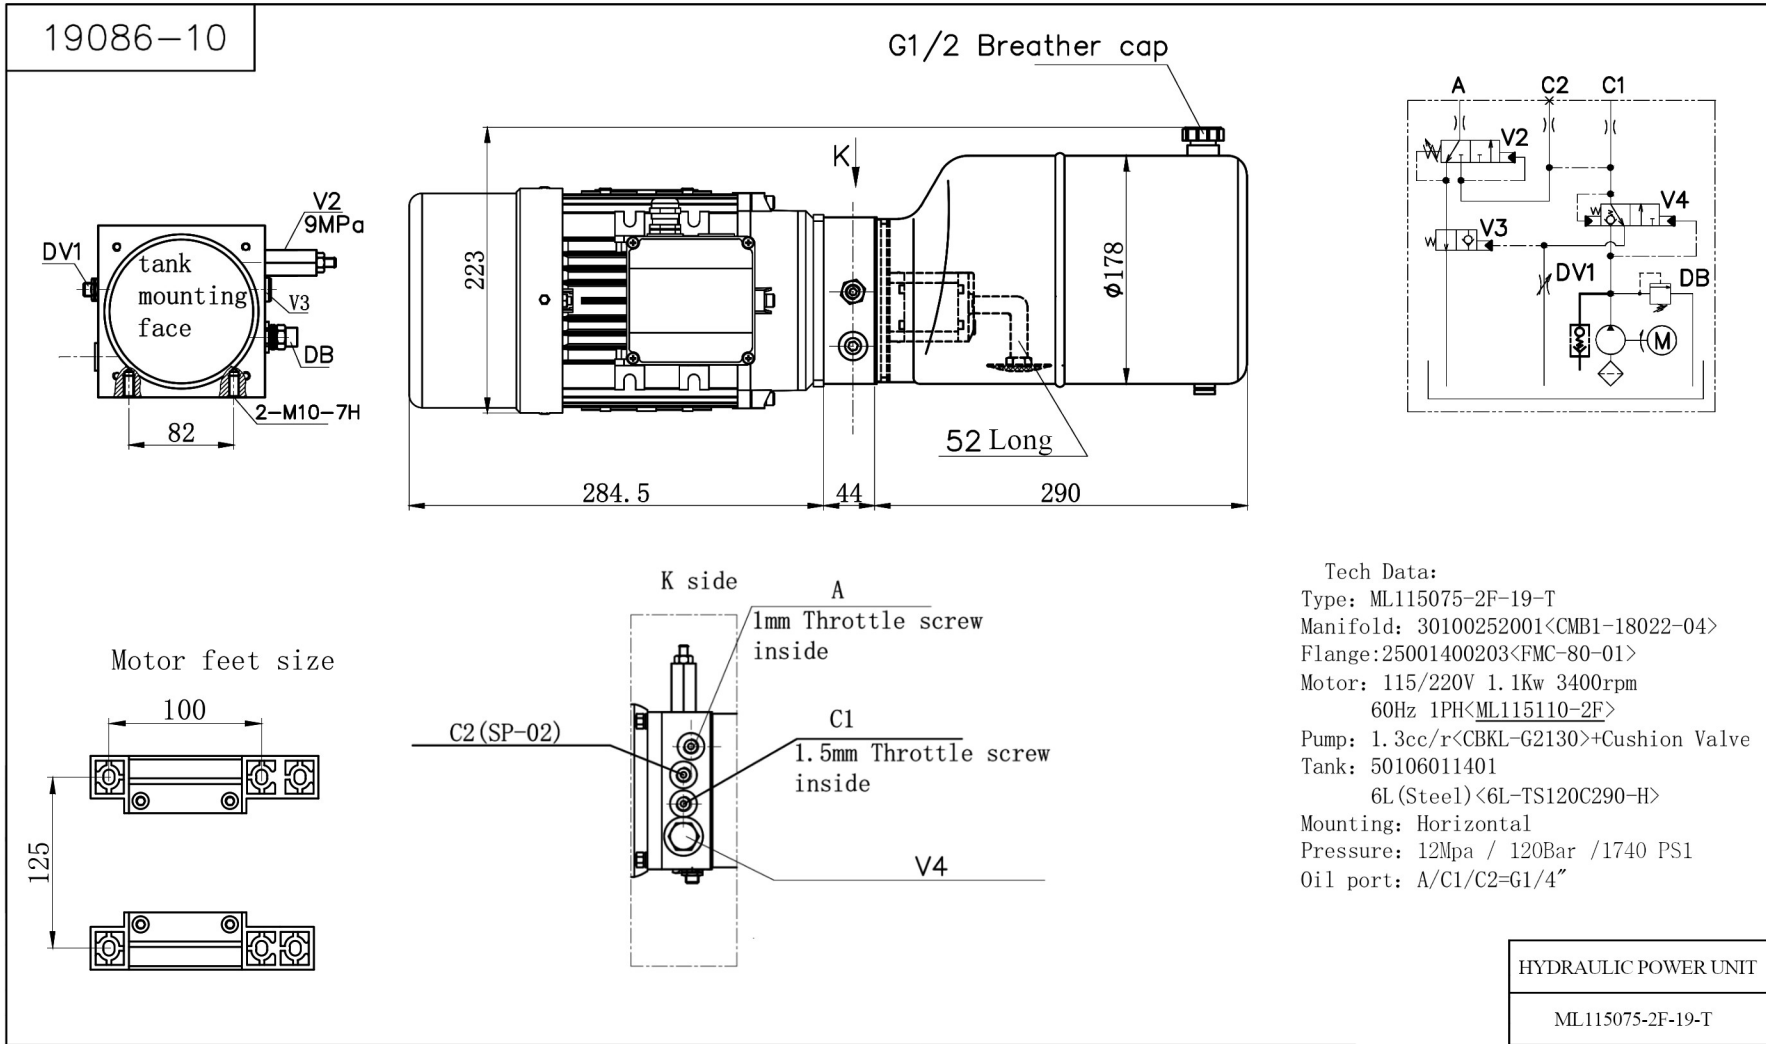

»UNIDAD HIDRAULICA 1.1KW 1.5HP 115/220VAC/60HZ MONOFASICA
USO INTENSIVO MOD.19086-10.

Puertas & Portones Automáticos, S.A. de C.V.
¡Nuestra pasión es la Solución!....

CÓDIGO	SKU	MODELO	DESCRIPCIÓN
BO-00002-00	19086-10	HP115V/220V INT	UNIDAD HIDRAULI 1.1KW 6L 12MPA 115V/1F